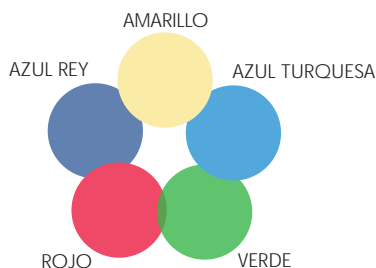

Línea de Algodón Colores String

Características

4

5

4

SI

Algodón/
Poliéster

92230

CLAVE	COLOR	DESCRIPCIÓN
# 92229	Amarillo	Cono algodón 1/5
# 92230	Azul Turquesa	Cono algodón 1/5
# 92231	Verde	Cono algodón 1/5
# 92232	Rojo	Cono algodón 1/5
# 92233	Azul Rey	Cono algodón 1/5

CABOS

4

5

8

PUNTAS