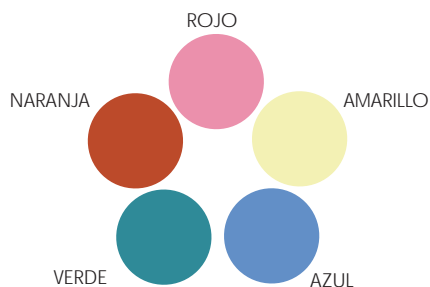

Línea Blend Colores Open End

Características

5

5

5

NO

Poliéster/
Algodón/Rayón

92291

# 92287	Rojo	Cono blend 1/4
# 92288	Amarillo	Cono blend 1/4
# 92289	Azul	Cono blend 1/4
# 92290	Verde	Cono blend 1/4
# 92291	Naranja	Cono blend 1/4

CABOS

4

5

8

PUNTAS

1

30 35 50

BOLSA CONO

#92287

92288

92289

92290