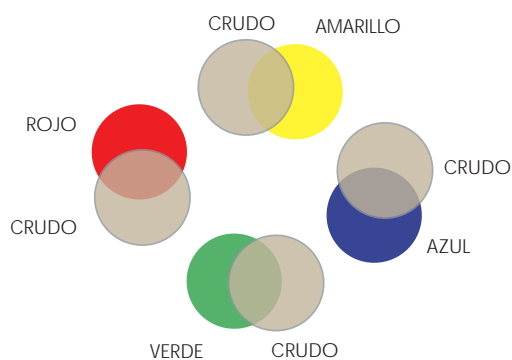

# Línea de Algodón Bicolor Dref

## Características

2

4

2

SI

Algodón/  
Poliéster

#92409

CLAVE	COLOR	DESCRIPCIÓN
#92406	3 Crudo/1 Amarillo	Cono algodón 1/4
#92407	3 Crudo/1 Azul	Cono algodón 1/4
#92408	3 Crudo/1 Verde	Cono algodón 1/4
#92409	3 Crudo/1 Rojo	Cono algodón 1/4

## EMBALAJE

PALLET CONO

PALLET ROLLO

BOLSA CONO

#92406